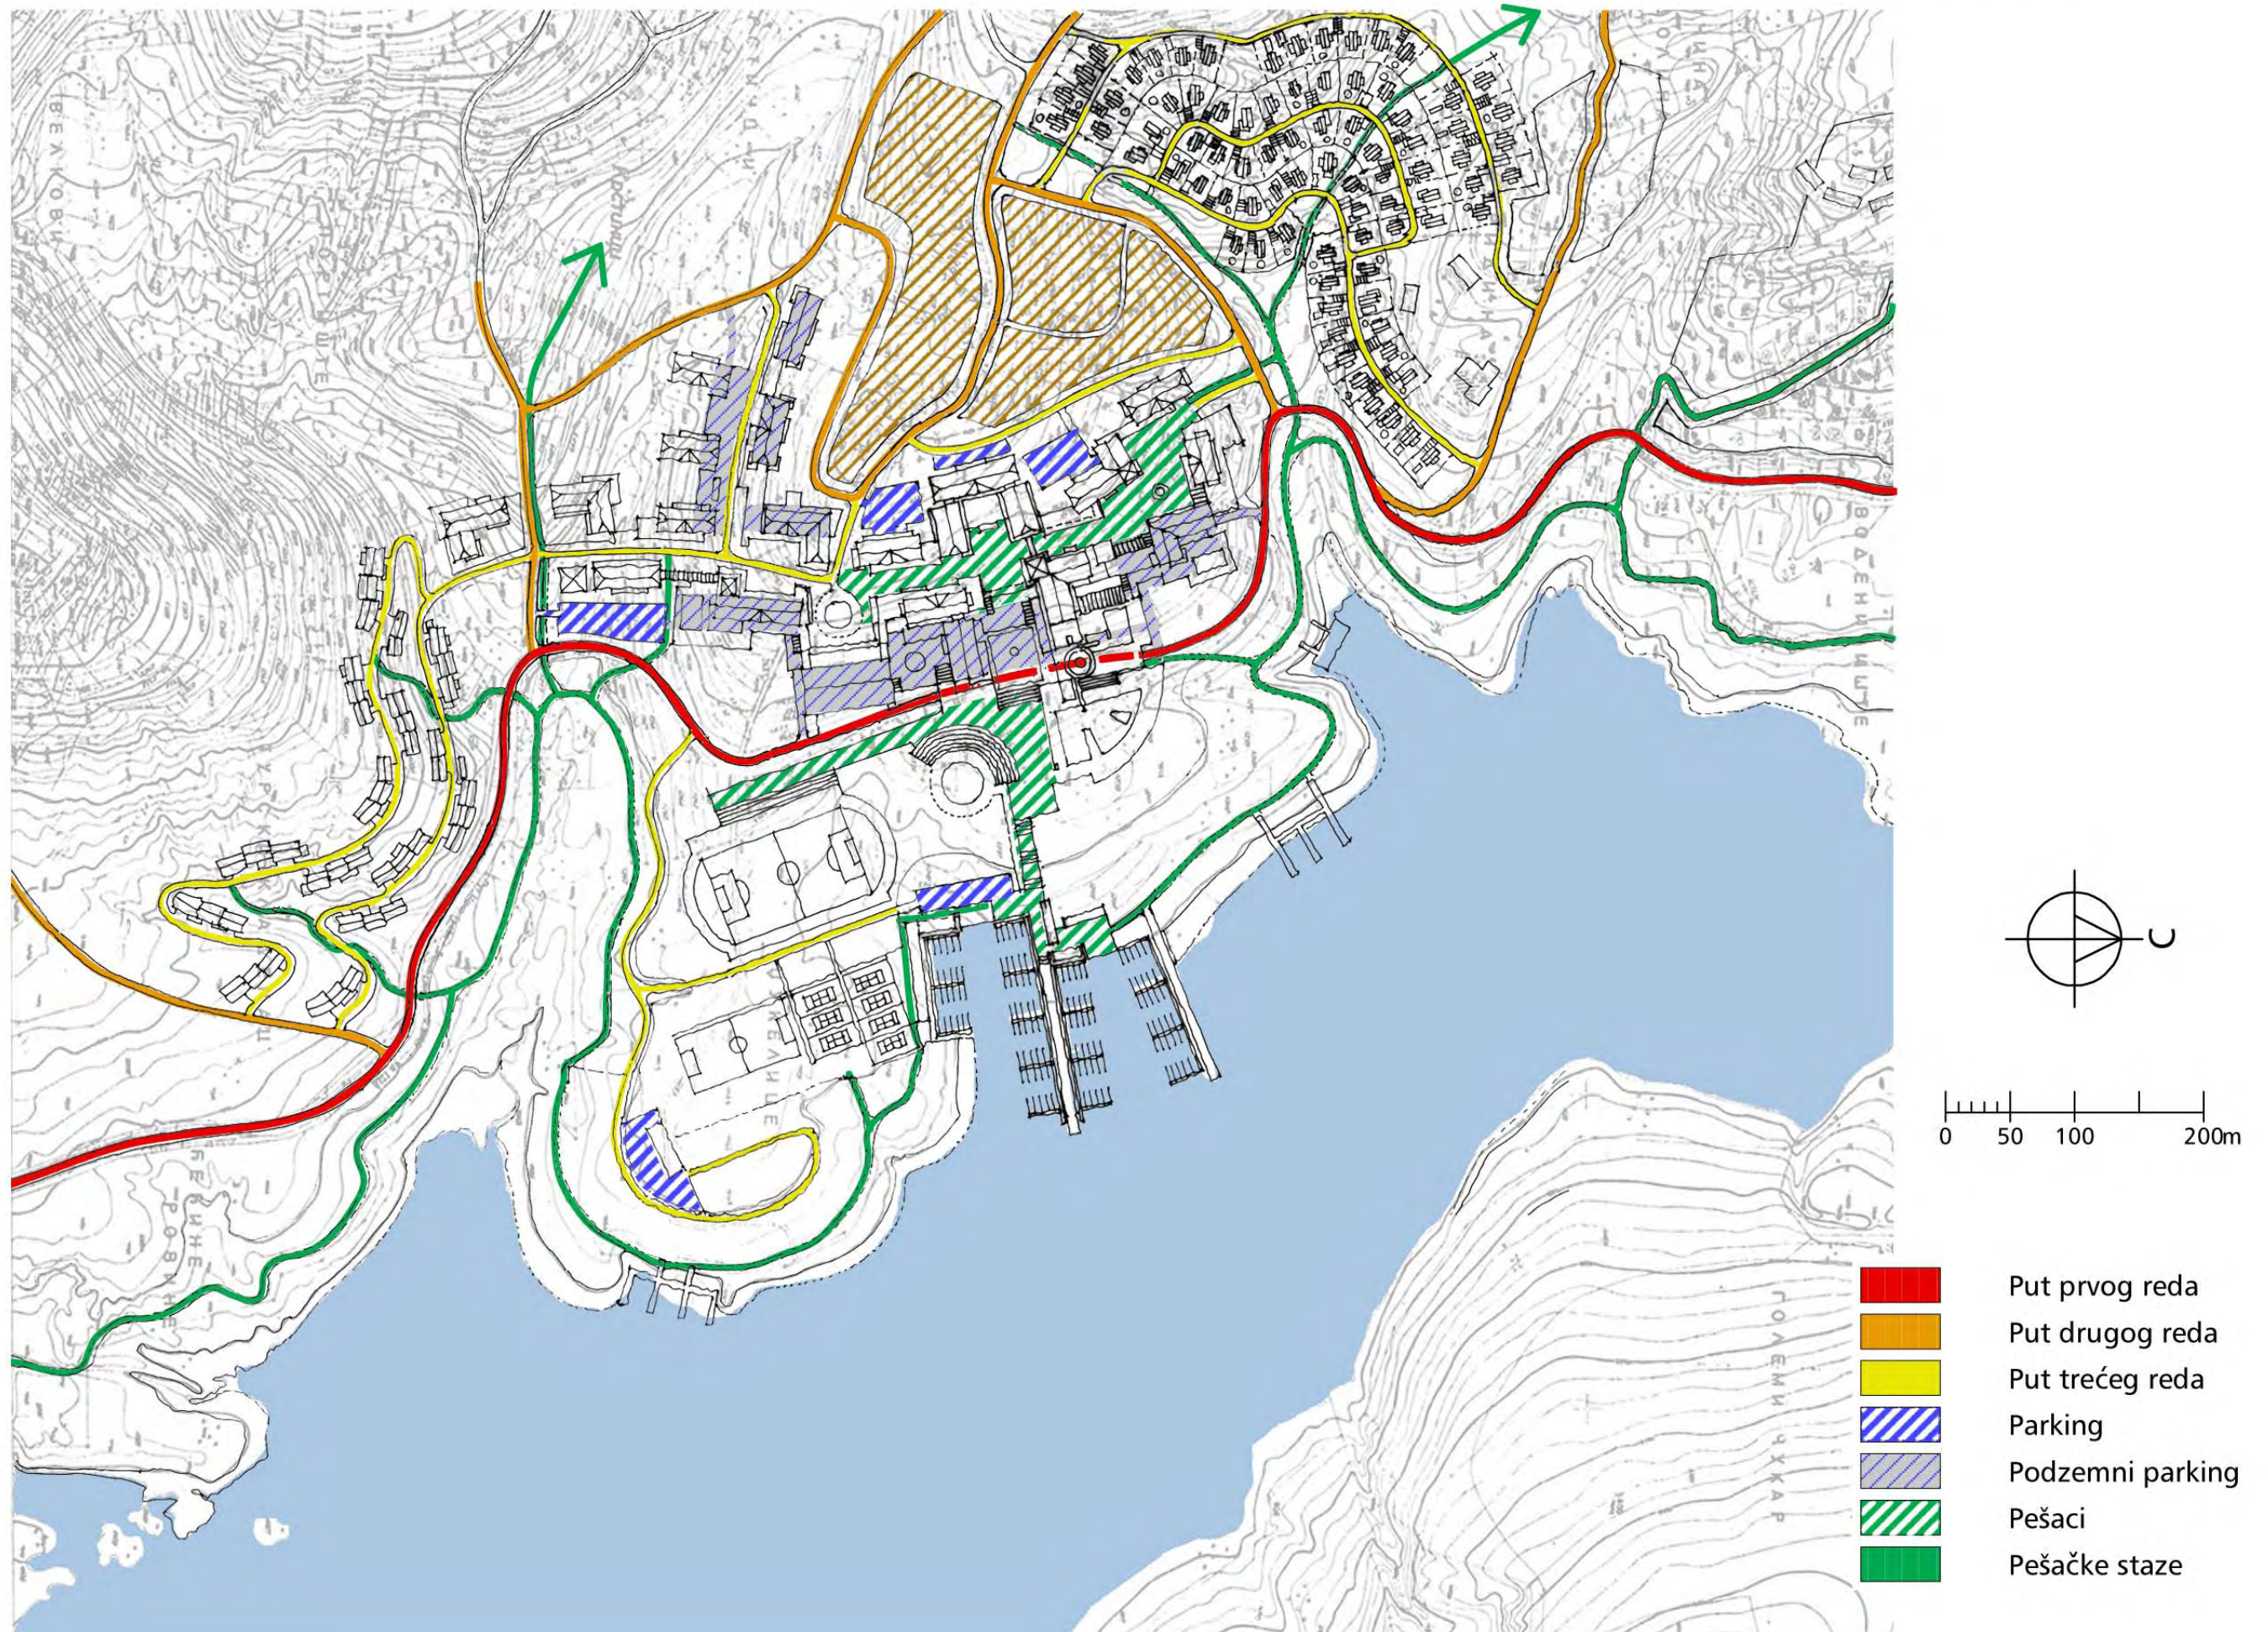

VLASINSKO JEZERO

KONCEPTUALNI MASTER PLAN

1	Okruglica ulazno područje
2	Okruglica ski područje
3	Vlasina Rid Lake Resort
4	Vlasina Golf
5	Vlasina Stojkovićeve Hotel

●	Marina
●	Područje sporta
●	Konjički ranč
●	Platforme za pecanje
—	Ski područje / ski liftovi
—	Plovni put
□	Platforme za opuštanje
—	Putevi za šetanje / bicikle
●	Vidikovci

-  Postojeća naselja
-  Vlasina 4* Wellness Hotel (140 soba)
-  Vile (60 jedinica)
-  Šatl bus prema ski i sport centru
-  7 porodičnih hotela (230 soba)
-  Vidikovac za jezero i planine
trg / mesto za sastajanje
-  Postojeći objekti
-  Info centar sa kulom / posmatračnicom
-  Komercijalna arkada
sa administrativnim prostorom
TO Surdulica, trgovine
prehrane, restorani, barovi,
prostor za edukaciju
-  Ski liftovi za decu i početnike

Rupa	Linija udarca	Rupa	Linija udarca
01	300m	10	200m
02	390m	11	360m
03	180m	12	500m
04	200m	13	340m
05	340m	14	220m
06	380m	15	300m
07	190m	16	380m
08	360m	17	390m
09	500m	18	150m
Ukupno 2840m		Ukupno 2840m	