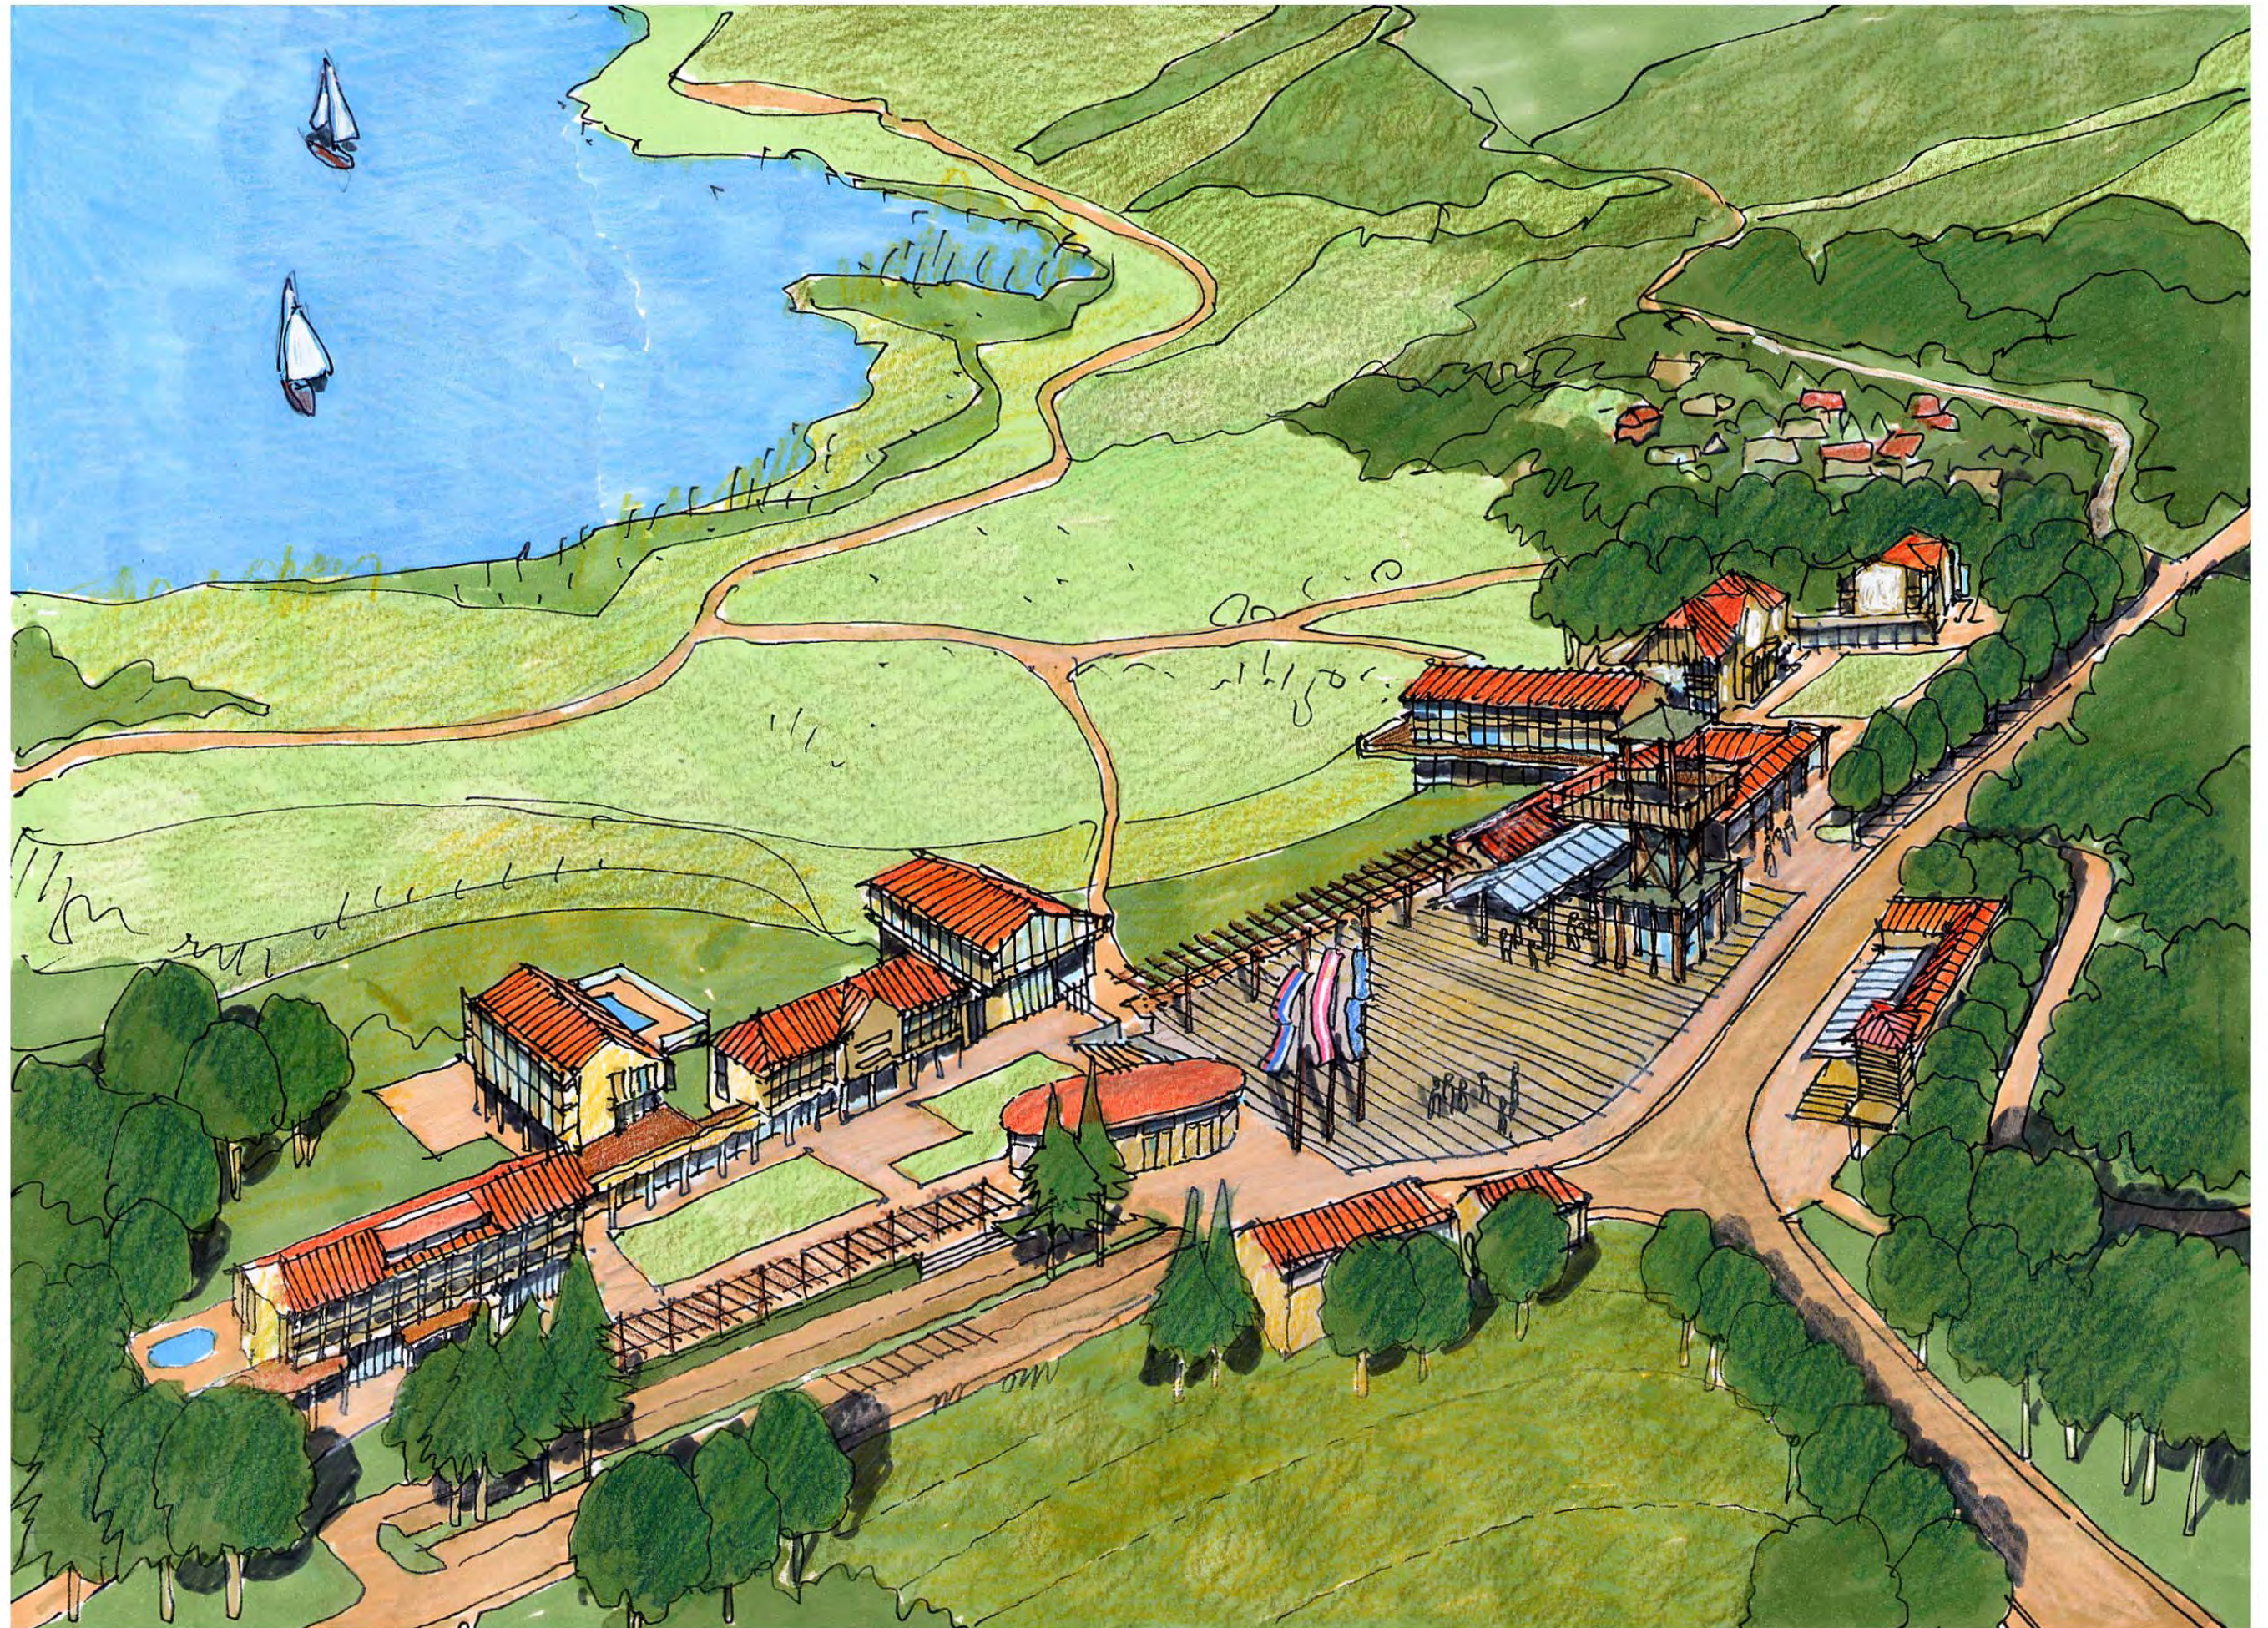

VLASINSKO JEZERO

KONCEPTUALNI MASTER PLAN

1	Okruglica ulazno područje
2	Okruglica ski područje
3	Vlasina Rid Lake Resort
4	Vlasina Golf
5	Vlasina Stojkovićeve Hotel

●	Marina
●	Područje sporta
●	Konjički ranč
●	Platforme za pecanje
—	Ski područje / ski liftovi
—	Plovni put
□	Platforme za opuštanje
—	Putevi za šetanje / bicikle
●	Vidikovci

-  Postojeća naselja
-  Vlasina 4* Wellness Hotel (140 soba)
-  Vile (60 jedinica)
-  Šatl bus prema ski i sport centru
-  7 porodičnih hotela (230 soba)
-  Vidikovac za jezero i planine
trg / mesto za sastajanje
-  Postojeći objekti
-  Info centar sa kulom / posmatračnicom
-  Komercijalna arkada
sa administrativnim prostorom
TO Surdulica, trgovine
prehrane, restorani, barovi,
prostor za edukaciju
-  Ski liftovi za decu i početnike

Rupa	Linija udarca	Rupa	Linija udarca
01	300m	10	200m
02	390m	11	360m
03	180m	12	500m
04	200m	13	340m
05	340m	14	220m
06	380m	15	300m
07	190m	16	380m
08	360m	17	390m
09	500m	18	150m
Ukupno 2840m		Ukupno 2840m	