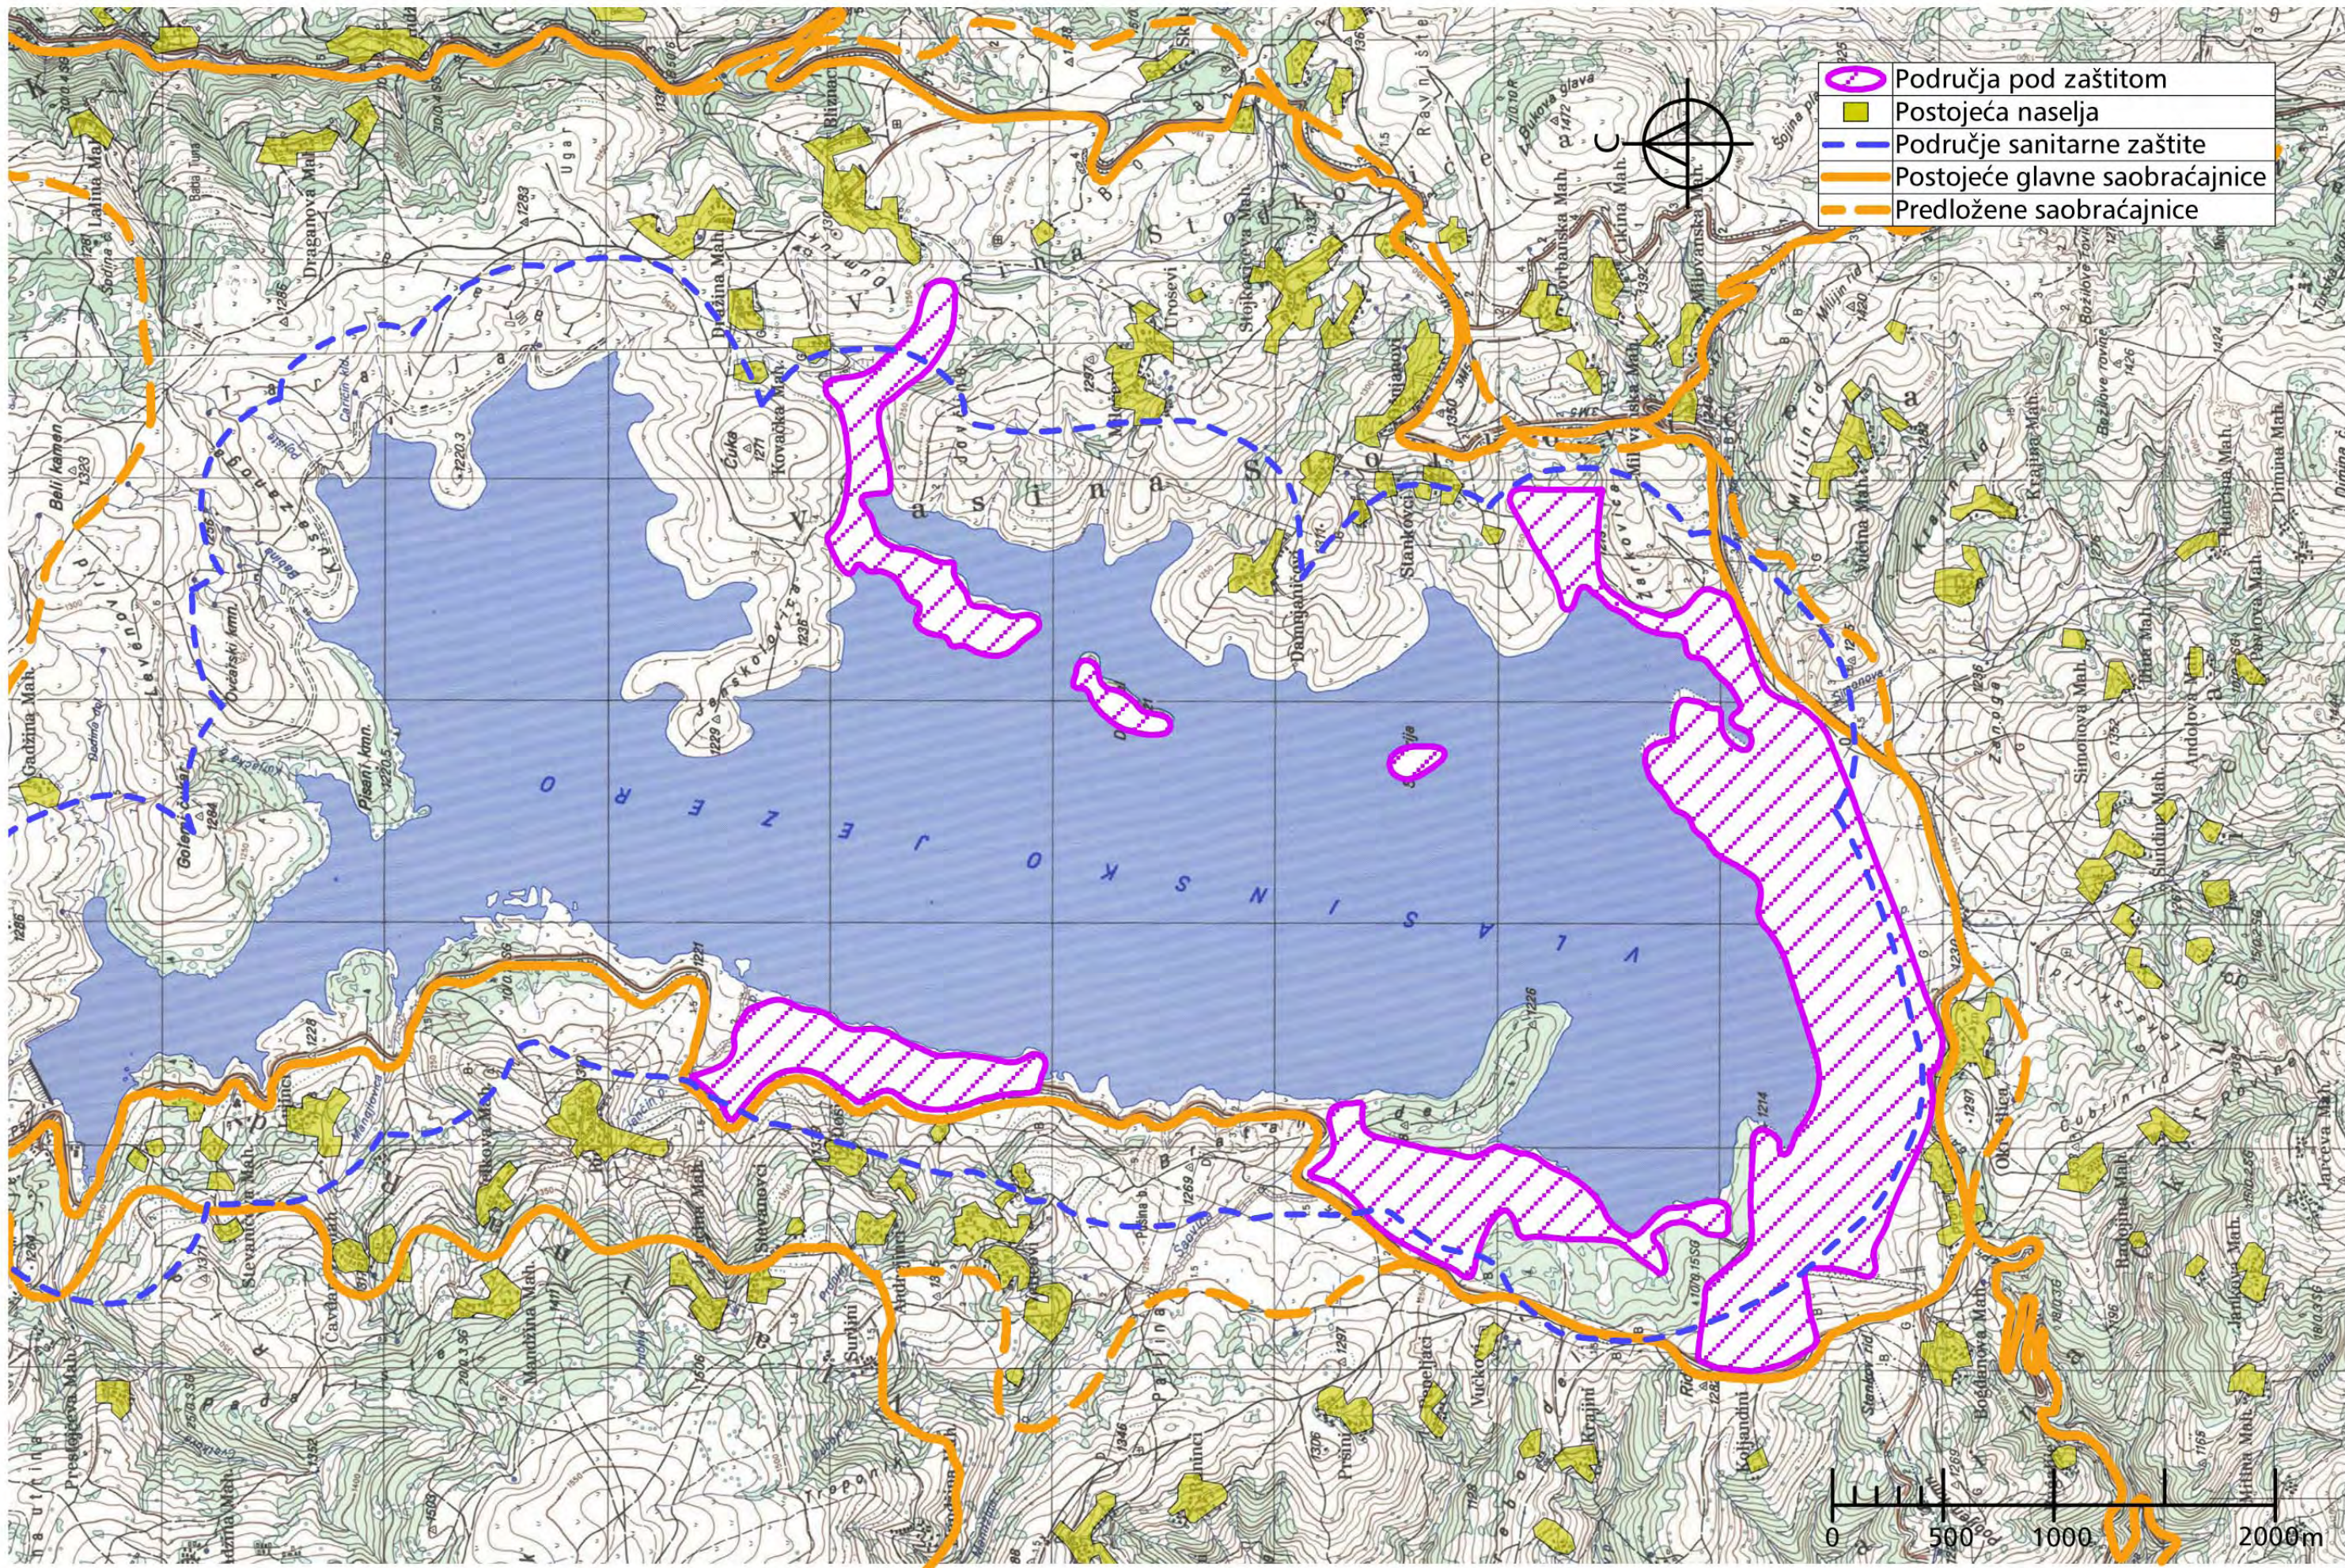

VLASINSKO JEZERO

KONCEPTUALNI MASTER PLAN

1	Okruglica ulazno područje
2	Okruglica ski područje
3	Vlasina Rid Lake Resort
4	Vlasina Golf
5	Vlasina Stojkovićeve Hotel

●	Marina
●	Područje sporta
●	Konjički ranč
●	Platforme za pecanje
—	Ski područje / ski liftovi
—	Plovni put
□	Platforme za opuštanje
—	Putevi za šetanje / bicikle
●	Vidikovci

-  Postojeća naselja
-  Vlasina 4* Wellness Hotel (140 soba)
-  Vile (60 jedinica)
-  Šatl bus prema ski i sport centru
-  7 porodičnih hotela (230 soba)
-  Vidikovac za jezero i planine
trg / mesto za sastajanje
-  Postojeći objekti
-  Info centar sa kulom / posmatračnicom
-  Komercijalna arkada
sa administrativnim prostorom
TO Surdulica, trgovine
prehrane, restorani, barovi,
prostor za edukaciju
-  Ski liftovi za decu i početnike

Rupa	Linija udarca	Rupa	Linija udarca
01	300m	10	200m
02	390m	11	360m
03	180m	12	500m
04	200m	13	340m
05	340m	14	220m
06	380m	15	300m
07	190m	16	380m
08	360m	17	390m
09	500m	18	150m
Ukupno 2840m		Ukupno 2840m	