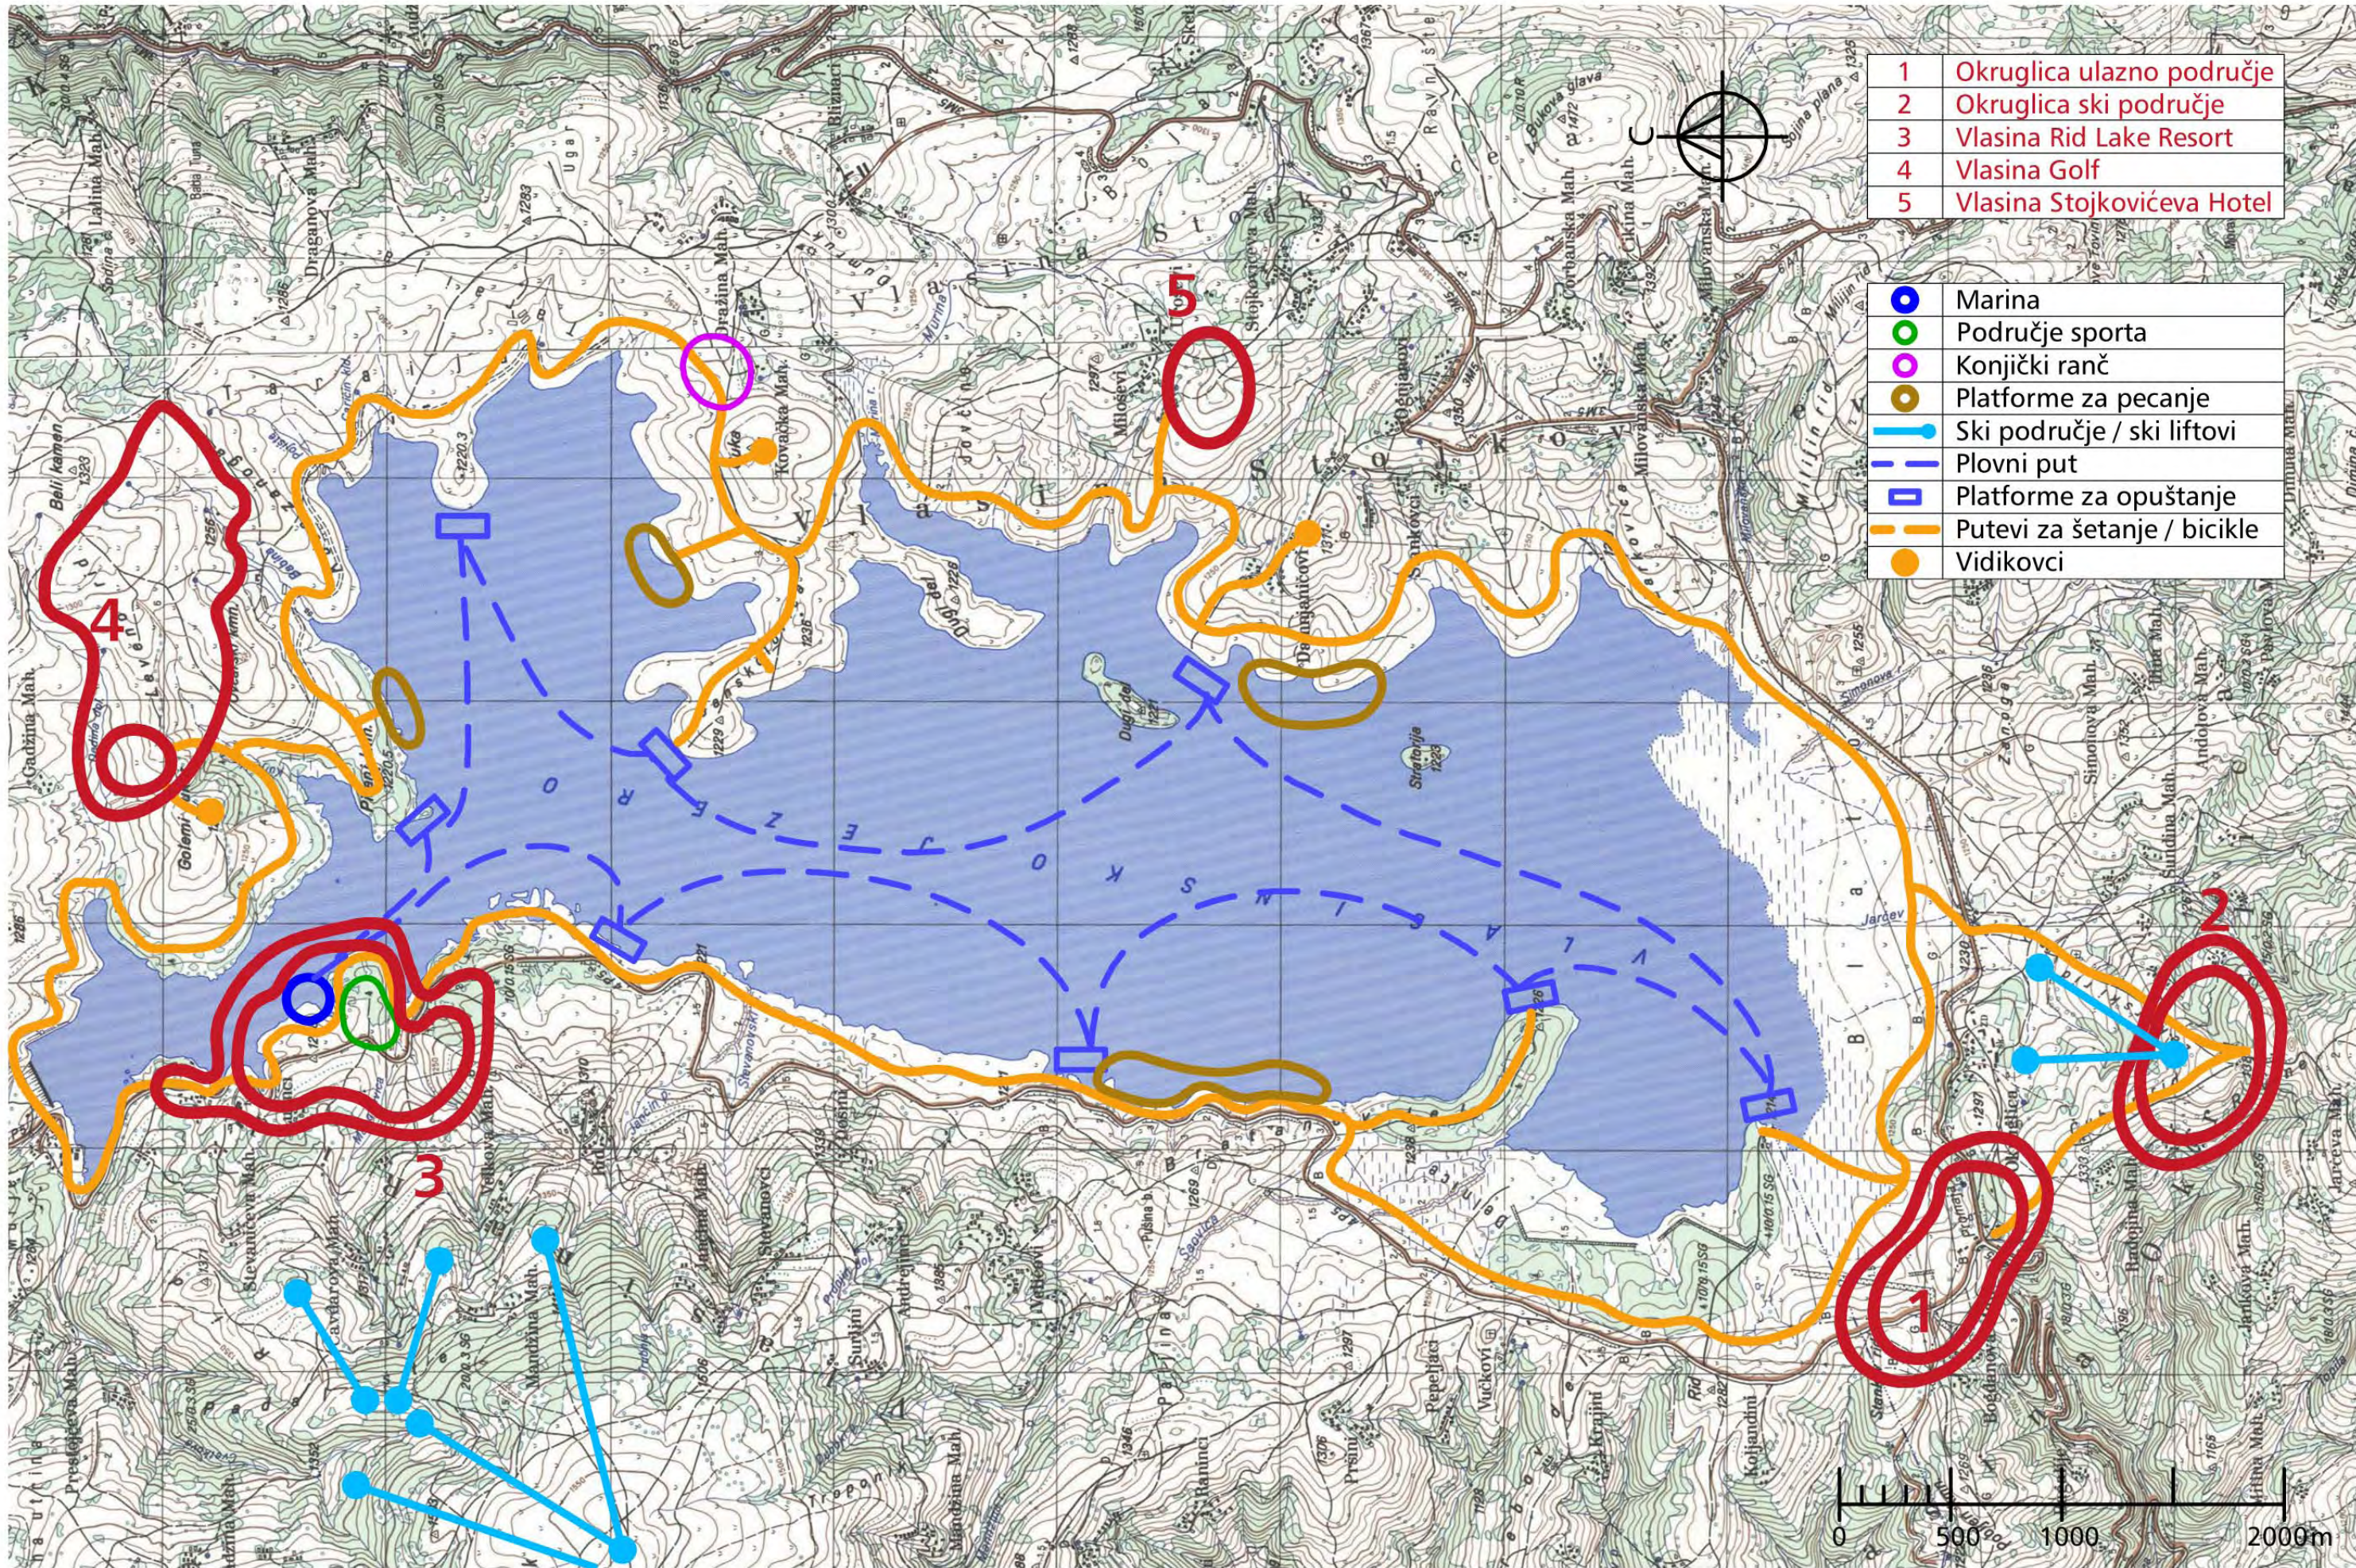

VLASINSKO JEZERO

KONCEPTUALNI MASTER PLAN

1	Okruglica ulazno područje
2	Okruglica ski područje
3	Vlasina Rid Lake Resort
4	Vlasina Golf
5	Vlasina Stojkovićeve Hotel

●	Marina
●	Područje sporta
●	Konjički ranč
●	Platforme za pecanje
—	Ski područje / ski liftovi
—	Plovni put
□	Platforme za opuštanje
—	Putevi za šetanje / bicikle
●	Vidikovci

-  Postojeća naselja
-  Vlasina 4* Wellness Hotel (140 soba)
-  Vile (60 jedinica)
-  Šatl bus prema ski i sport centru
-  7 porodičnih hotela (230 soba)
-  Vidikovac za jezero i planine
trg / mesto za sastajanje
-  Postojeći objekti
-  Info centar sa kulom / posmatračnicom
-  Komercijalna arkada
sa administrativnim prostorom
TO Surdulica, trgovine
prehrane, restorani, barovi,
prostor za edukaciju
-  Ski liftovi za decu i početnike

Rupa	Linija udarca	Rupa	Linija udarca
01	300m	10	200m
02	390m	11	360m
03	180m	12	500m
04	200m	13	340m
05	340m	14	220m
06	380m	15	300m
07	190m	16	380m
08	360m	17	390m
09	500m	18	150m
Ukupno 2840m		Ukupno 2840m	