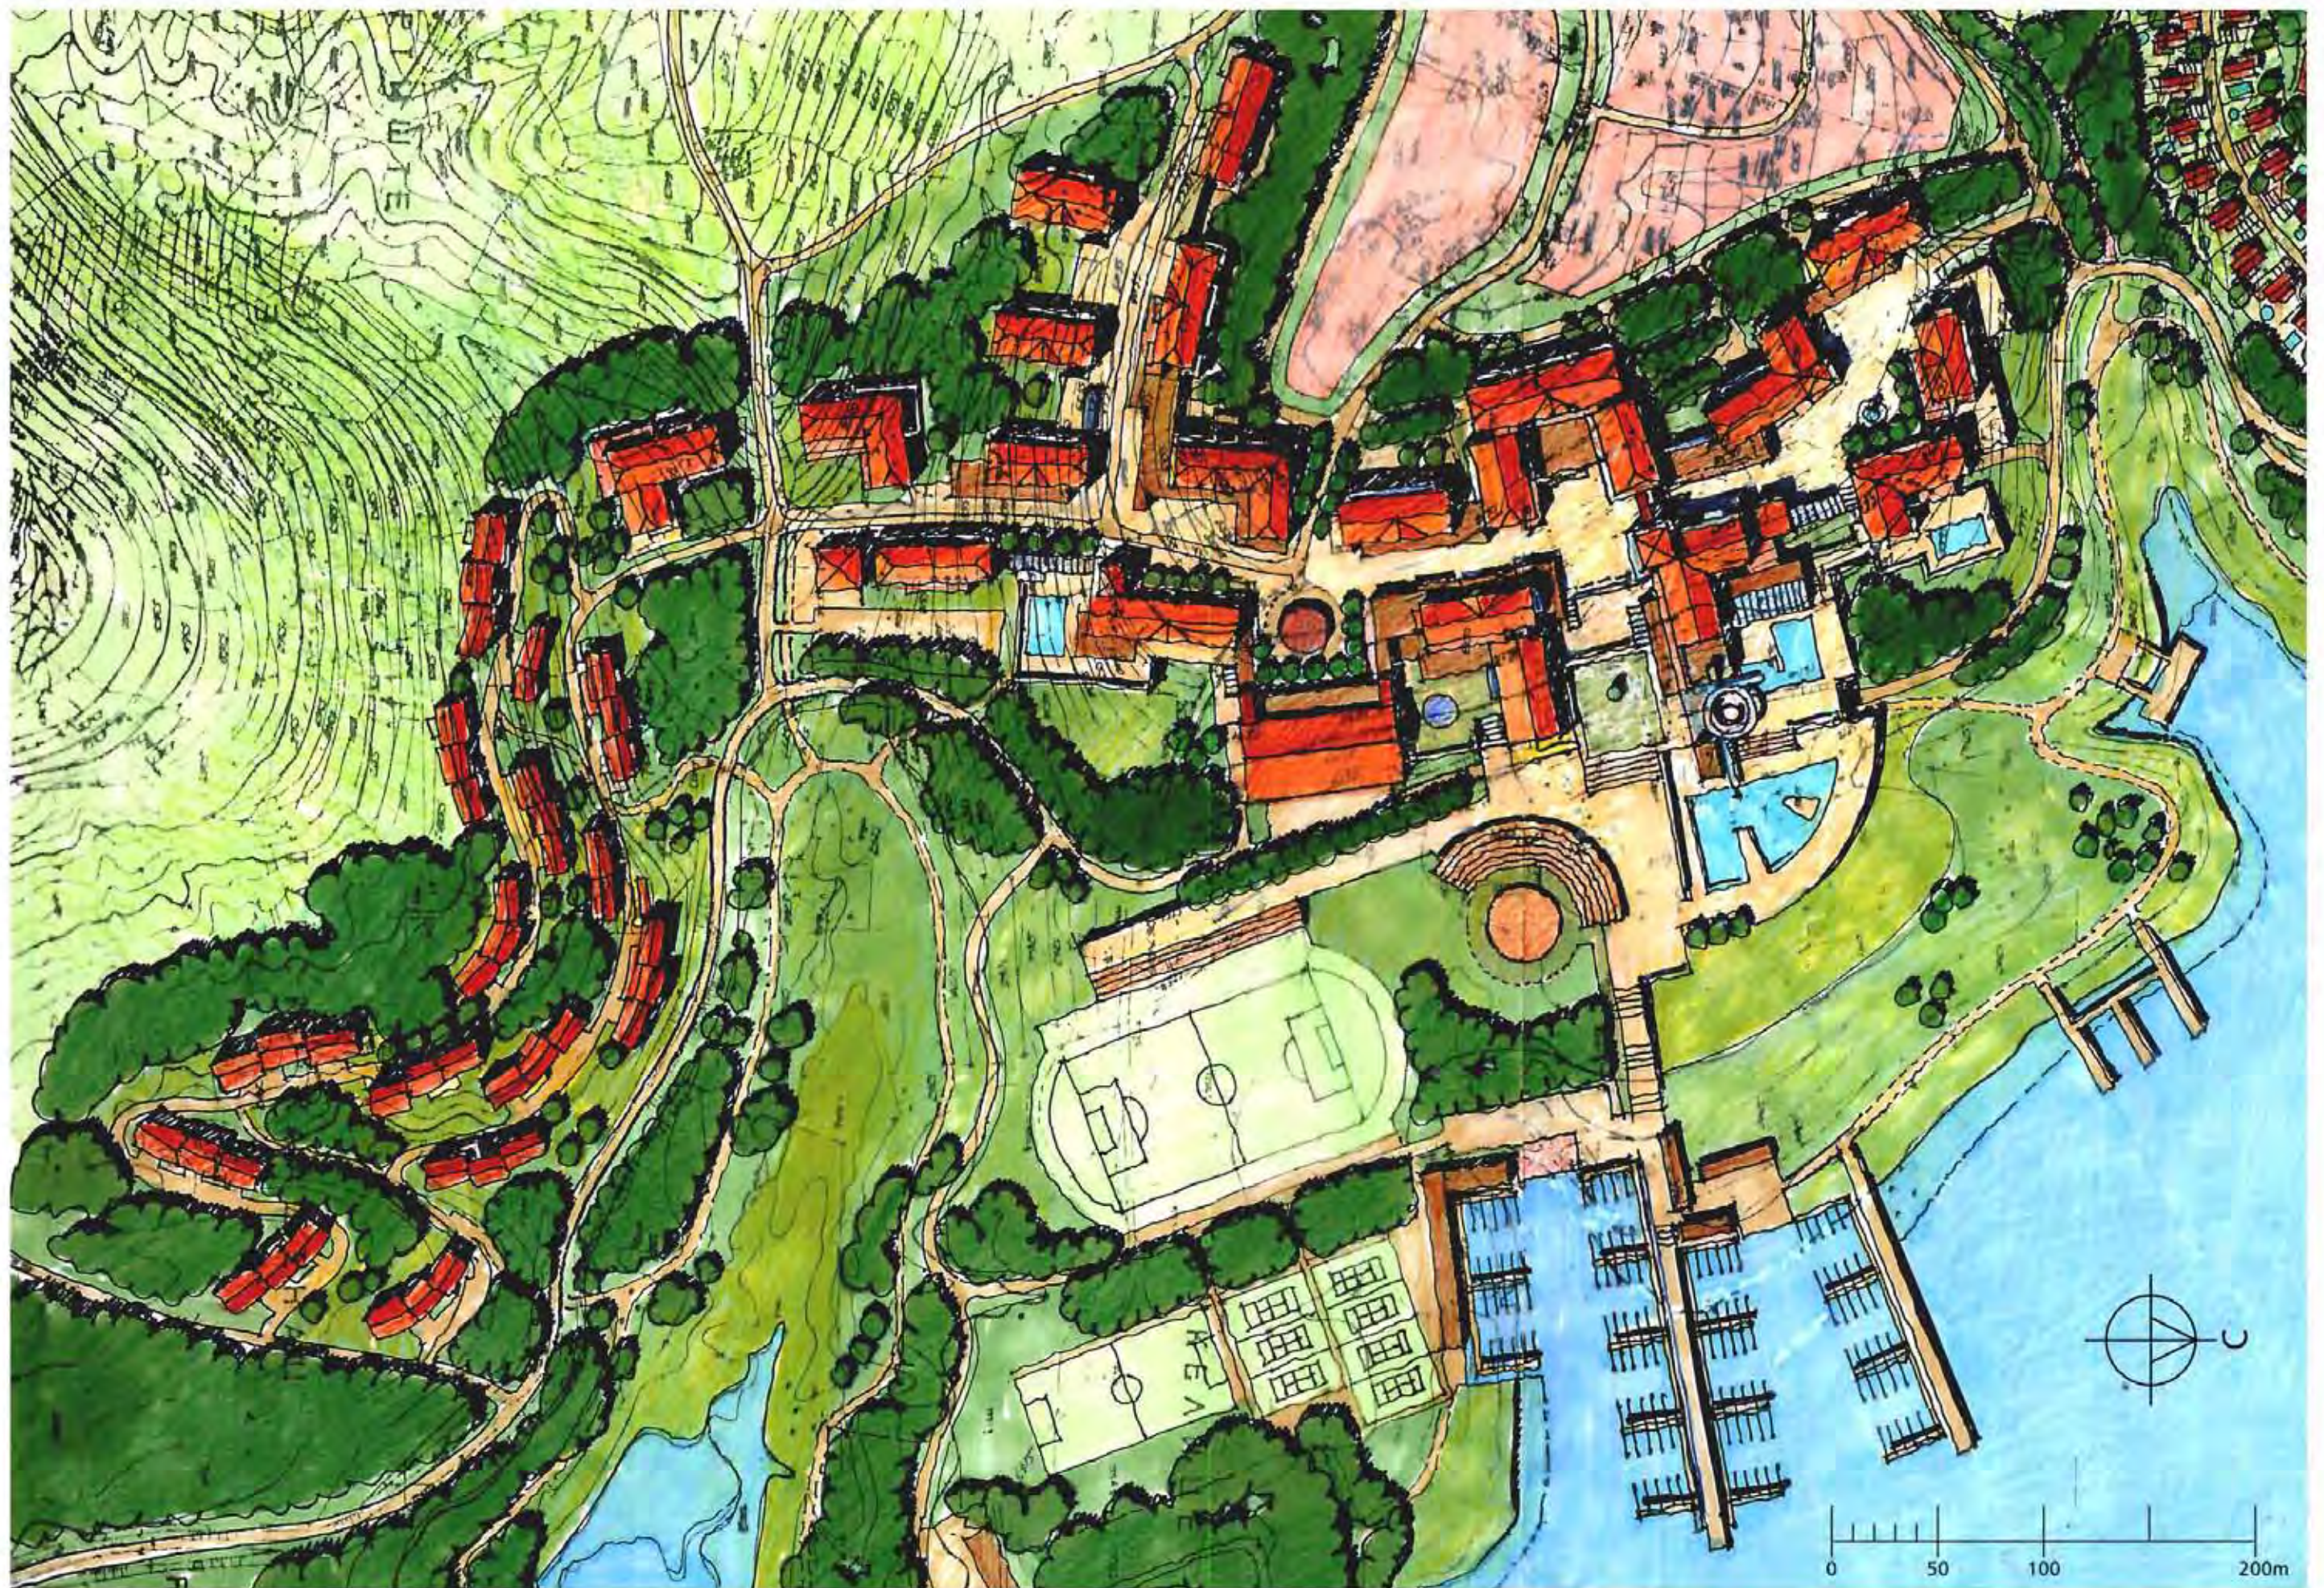

VLASINSKO JEZERO

KONCEPTUALNI MASTER PLAN

1	Okruglica ulazno područje
2	Okruglica ski područje
3	Vlasina Rid Lake Resort
4	Vlasina Golf
5	Vlasina Stojkovićeve Hotel

●	Marina
●	Područje sporta
●	Konjički ranč
●	Platforme za pecanje
—	Ski područje / ski liftovi
—	Plovni put
□	Platforme za opuštanje
—	Putevi za šetanje / bicikle
●	Vidikovci

-  Postojeća naselja
-  Vlasina 4* Wellness Hotel (140 soba)
-  Vile (60 jedinica)
-  Šatl bus prema ski i sport centru
-  7 porodičnih hotela (230 soba)
-  Vidikovac za jezero i planine
trg / mesto za sastajanje
-  Postojeći objekti
-  Info centar sa kulom / posmatračnicom
-  Komercijalna arkada
sa administrativnim prostorom
TO Surdulica, trgovine
prehrane, restorani, barovi,
prostor za edukaciju
-  Ski liftovi za decu i početnike

Rupa	Linija udarca	Rupa	Linija udarca
01	300m	10	200m
02	390m	11	360m
03	180m	12	500m
04	200m	13	340m
05	340m	14	220m
06	380m	15	300m
07	190m	16	380m
08	360m	17	390m
09	500m	18	150m
Ukupno 2840m		Ukupno 2840m	