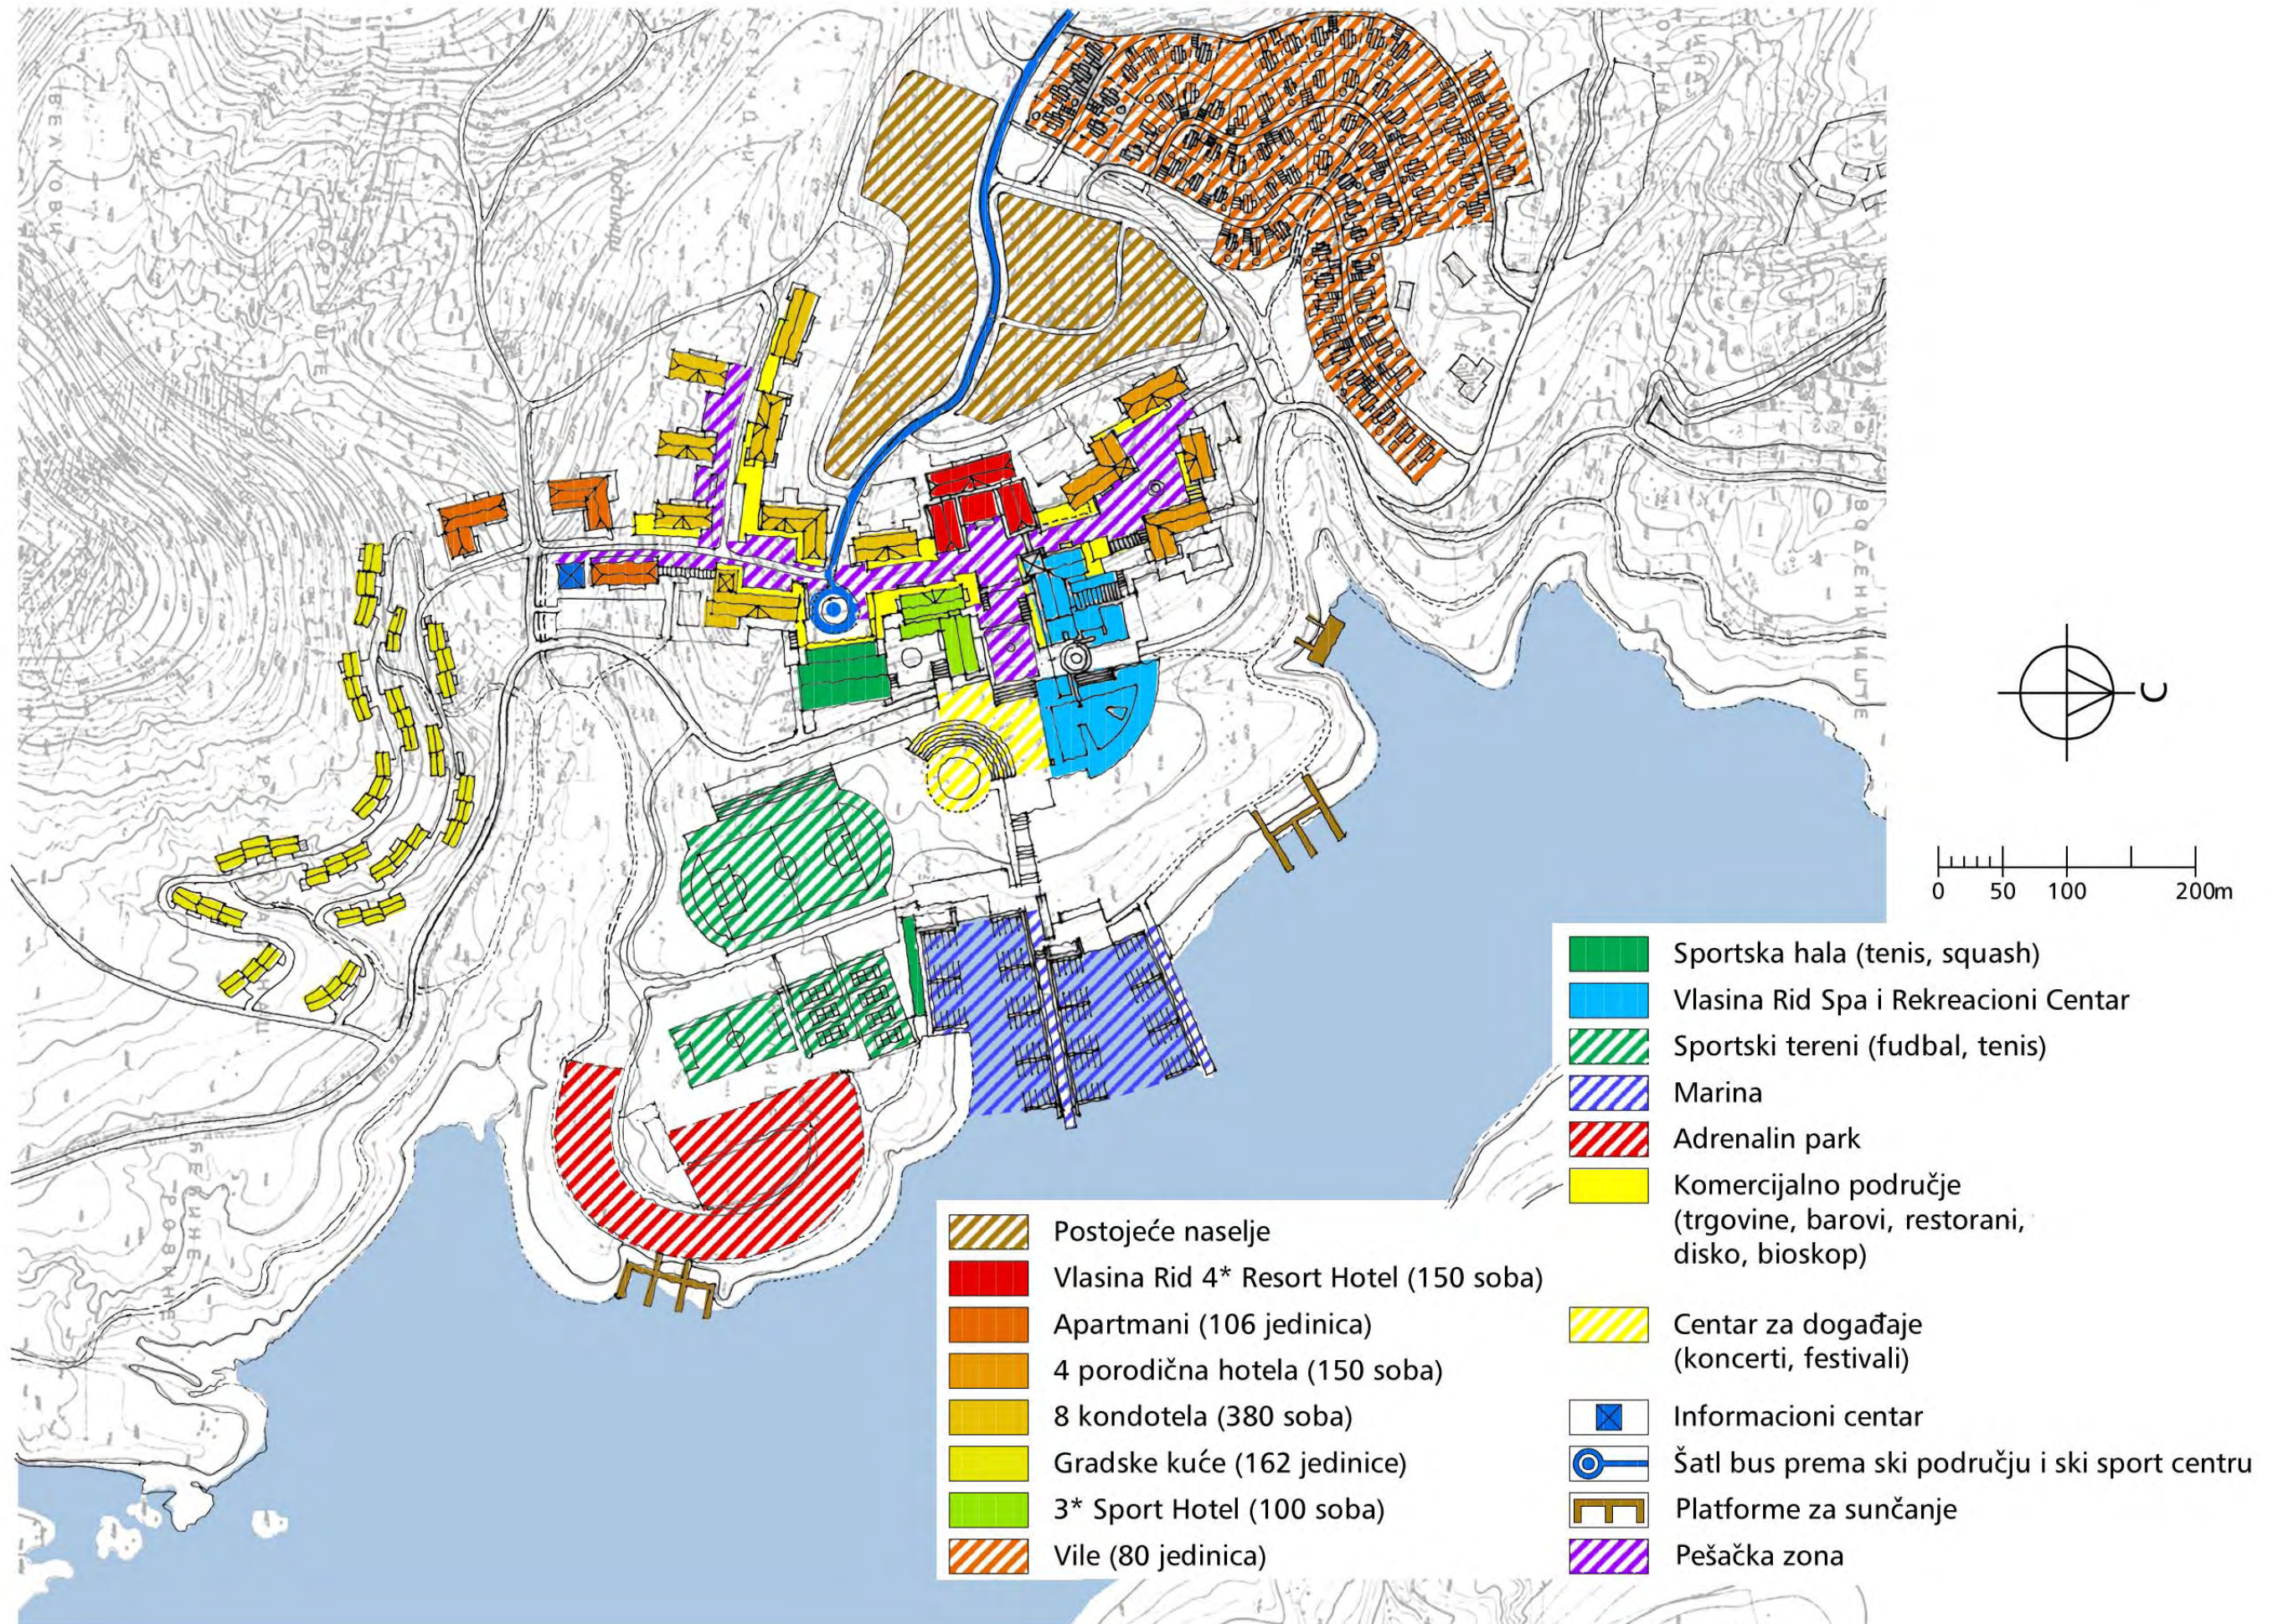

VLASINSKO JEZERO

KONCEPTUALNI MASTER PLAN

1	Okruglica ulazno područje
2	Okruglica ski područje
3	Vlasina Rid Lake Resort
4	Vlasina Golf
5	Vlasina Stojkovićeve Hotel

●	Marina
●	Područje sporta
●	Konjički ranč
●	Platforme za pecanje
—	Ski područje / ski liftovi
—	Plovni put
□	Platforme za opuštanje
—	Putevi za šetanje / bicikle
●	Vidikovci

-  Postojeća naselja
-  Vlasina 4* Wellness Hotel (140 soba)
-  Vile (60 jedinica)
-  Šatl bus prema ski i sport centru
-  7 porodičnih hotela (230 soba)
-  Vidikovac za jezero i planine
trg / mesto za sastajanje
-  Postojeći objekti
-  Info centar sa kulom / posmatračnicom
-  Komercijalna arkada
sa administrativnim prostorom
TO Surdulica, trgovine
prehrane, restorani, barovi,
prostor za edukaciju
-  Ski liftovi za decu i početnike

Rupa	Linija udarca	Rupa	Linija udarca
01	300m	10	200m
02	390m	11	360m
03	180m	12	500m
04	200m	13	340m
05	340m	14	220m
06	380m	15	300m
07	190m	16	380m
08	360m	17	390m
09	500m	18	150m
Ukupno 2840m		Ukupno 2840m	