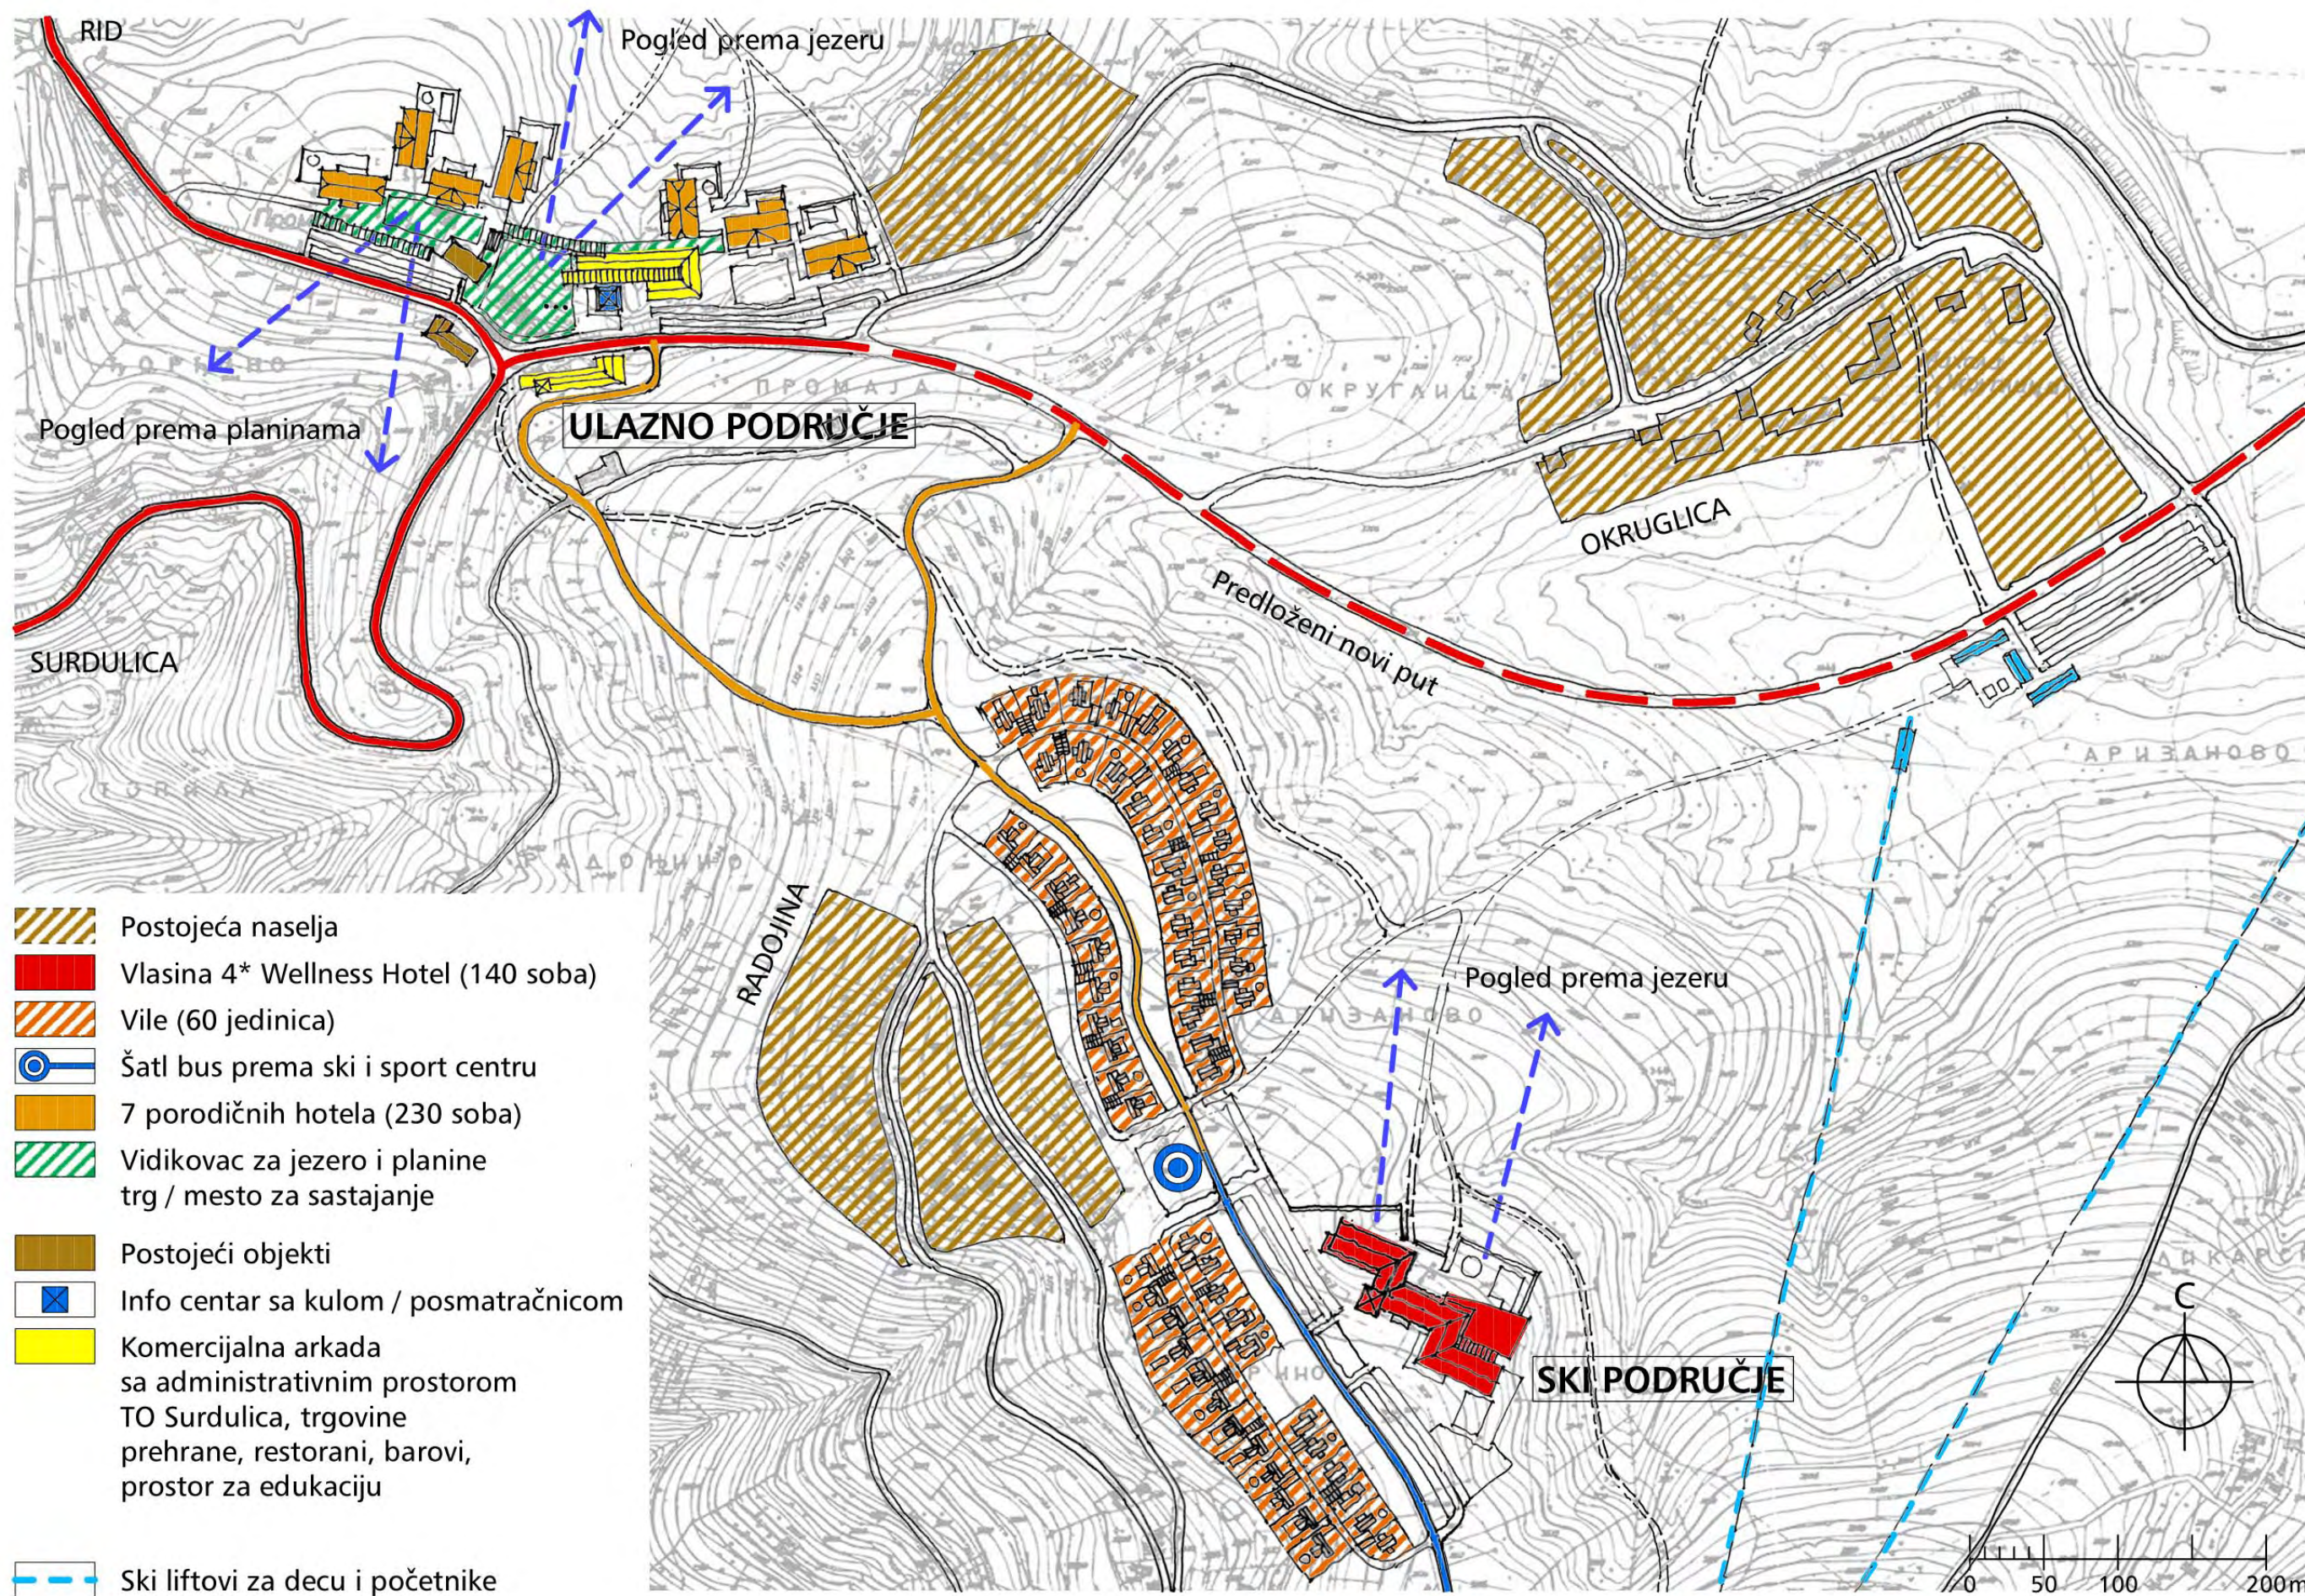

VLASINSKO JEZERO

KONCEPTUALNI MASTER PLAN

1	Okruglica ulazno područje
2	Okruglica ski područje
3	Vlasina Rid Lake Resort
4	Vlasina Golf
5	Vlasina Stojkovićeve Hotel

●	Marina
●	Područje sporta
●	Konjički ranč
●	Platforme za pecanje
—	Ski područje / ski liftovi
—	Plovni put
□	Platforme za opuštanje
—	Putevi za šetanje / bicikle
●	Vidikovci

-  Postojeća naselja
-  Vlasina 4* Wellness Hotel (140 soba)
-  Vile (60 jedinica)
-  Šatl bus prema ski i sport centru
-  7 porodičnih hotela (230 soba)
-  Vidikovac za jezero i planine
trg / mesto za sastajanje
-  Postojeći objekti
-  Info centar sa kulom / posmatračnicom
-  Komercijalna arkada
sa administrativnim prostorom
TO Surdulica, trgovine
prehrane, restorani, barovi,
prostor za edukaciju
-  Ski liftovi za decu i početnike

Rupa	Linija udarca	Rupa	Linija udarca
01	300m	10	200m
02	390m	11	360m
03	180m	12	500m
04	200m	13	340m
05	340m	14	220m
06	380m	15	300m
07	190m	16	380m
08	360m	17	390m
09	500m	18	150m
Ukupno 2840m		Ukupno 2840m	