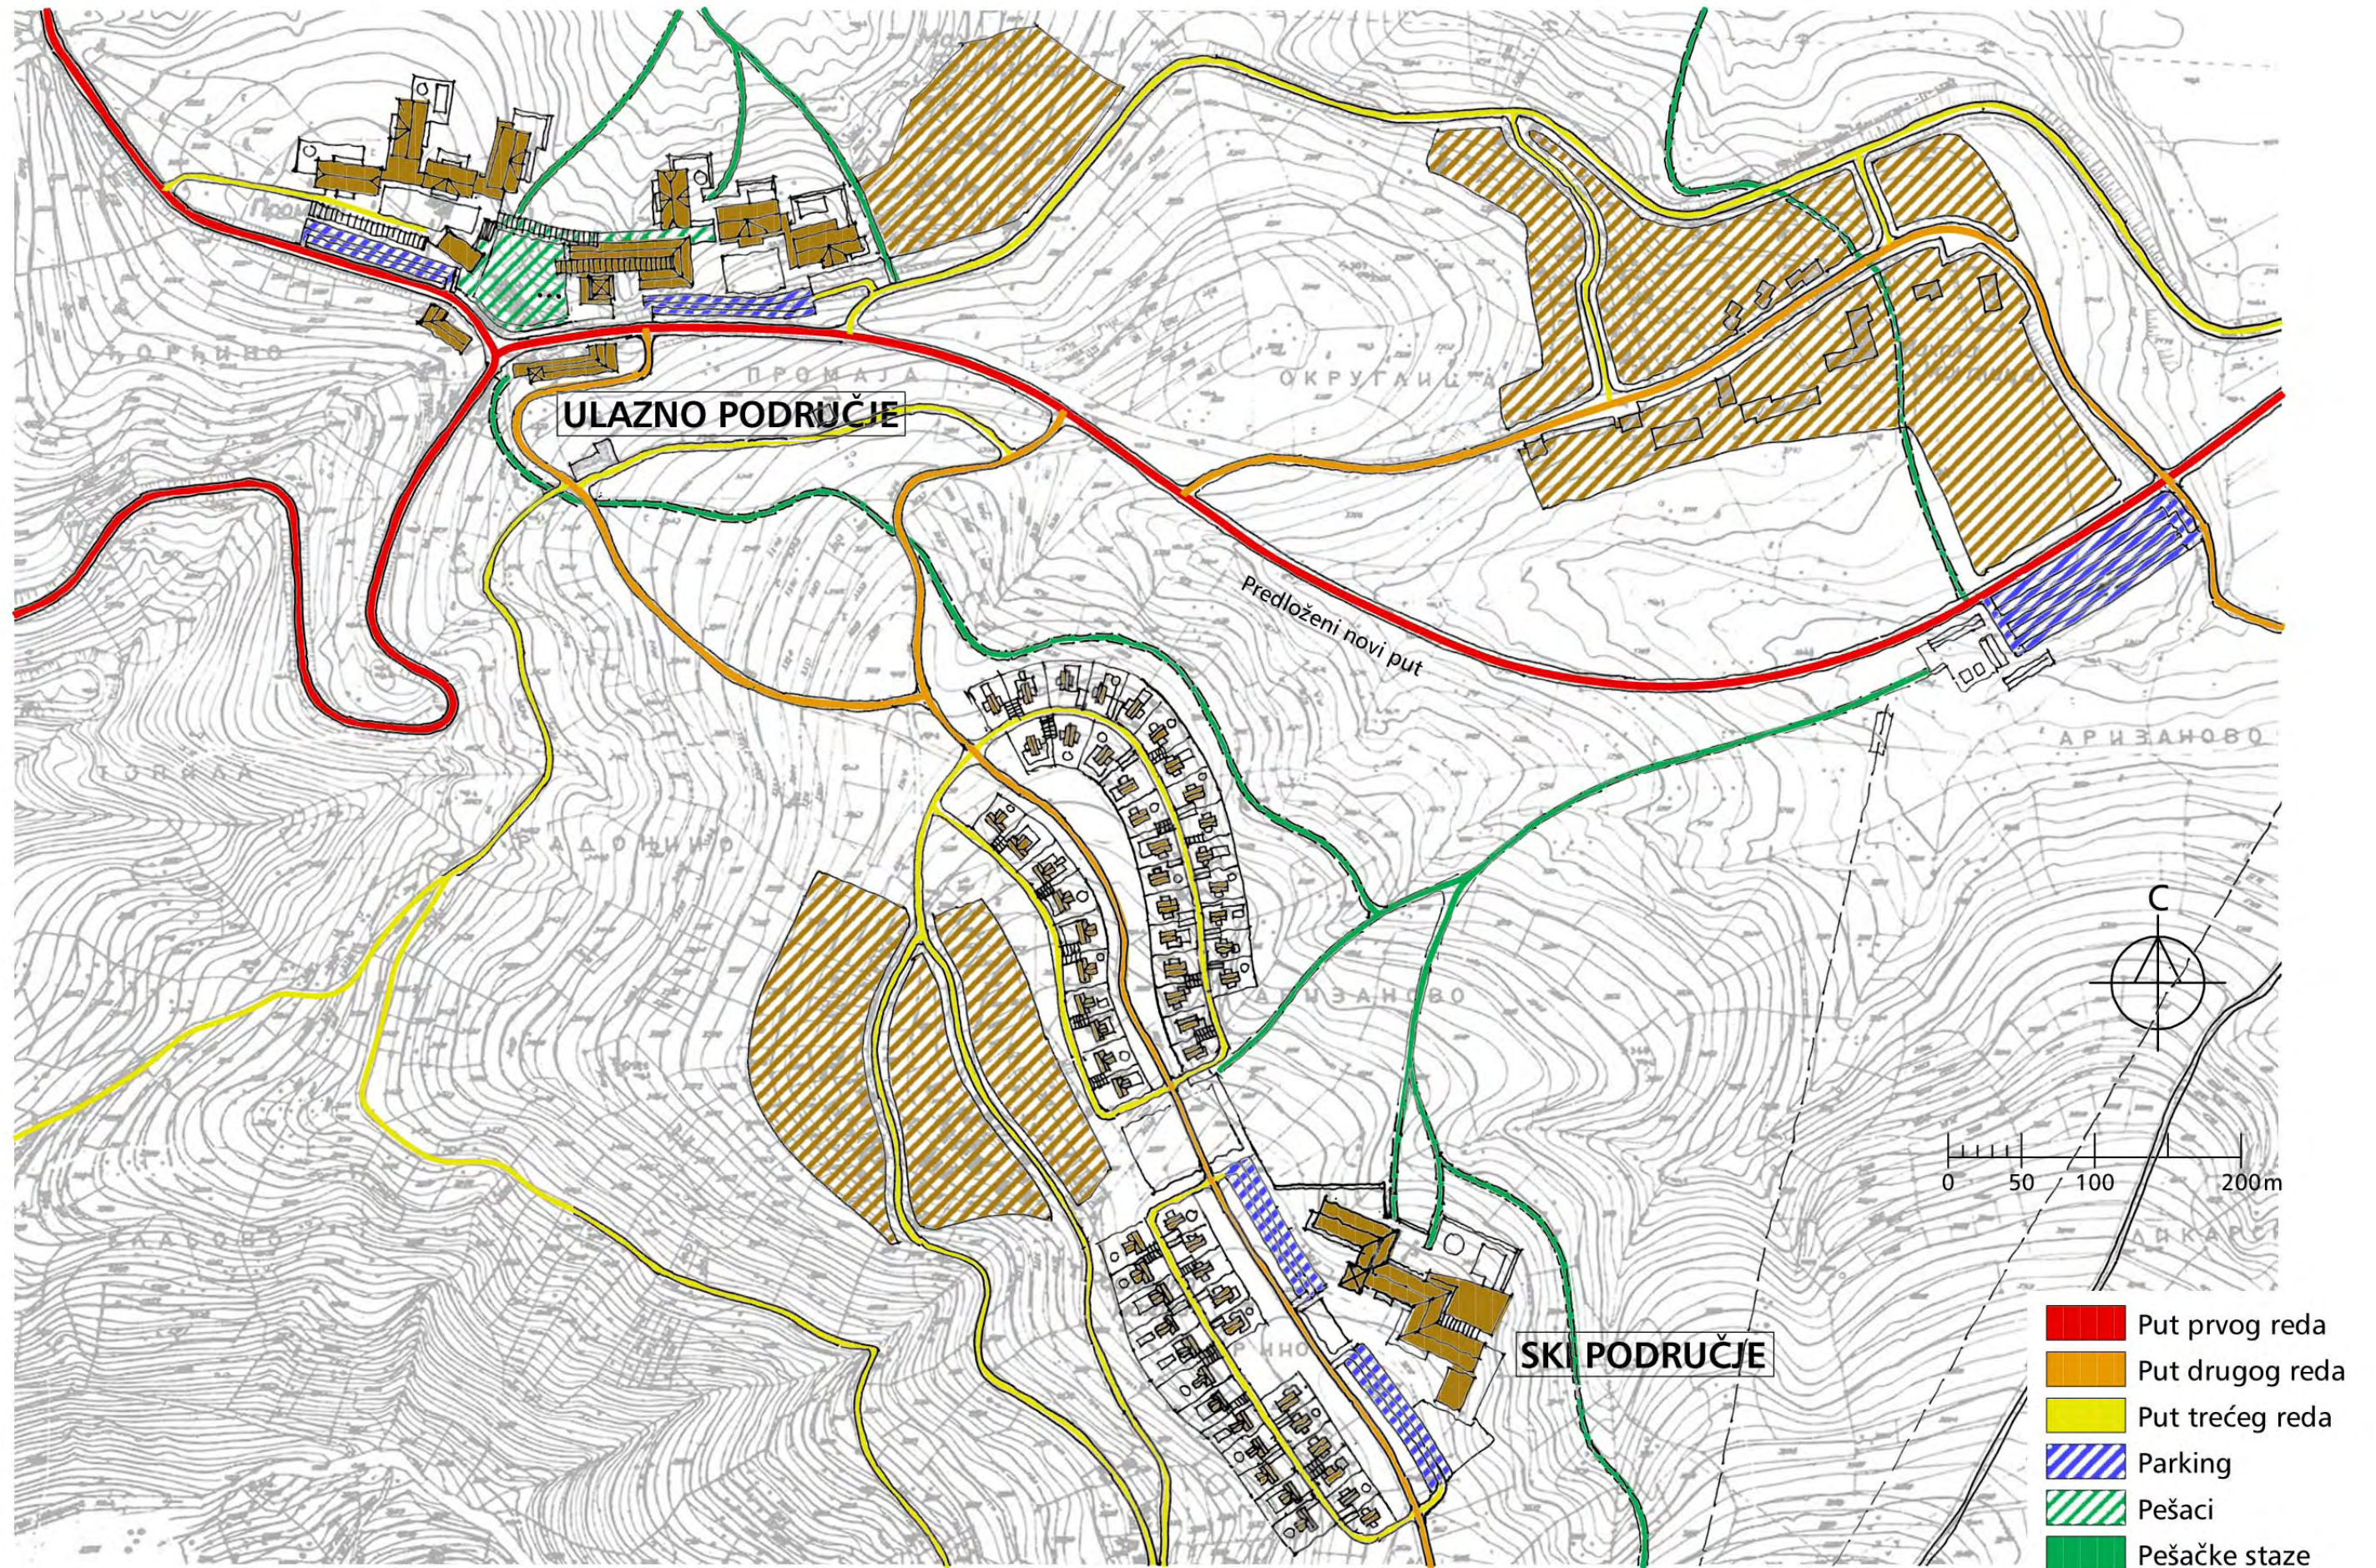

VLASINSKO JEZERO

KONCEPTUALNI MASTER PLAN

1	Okruglica ulazno područje
2	Okruglica ski područje
3	Vlasina Rid Lake Resort
4	Vlasina Golf
5	Vlasina Stojkovićeve Hotel

●	Marina
●	Područje sporta
●	Konjički ranč
●	Platforme za pecanje
—	Ski područje / ski liftovi
—	Plovni put
□	Platforme za opuštanje
—	Putevi za šetanje / bicikle
●	Vidikovci

-  Postojeća naselja
-  Vlasina 4* Wellness Hotel (140 soba)
-  Vile (60 jedinica)
-  Šatl bus prema ski i sport centru
-  7 porodičnih hotela (230 soba)
-  Vidikovac za jezero i planine
trg / mesto za sastajanje
-  Postojeći objekti
-  Info centar sa kulom / posmatračnicom
-  Komercijalna arkada
sa administrativnim prostorom
TO Surdulica, trgovine
prehrane, restorani, barovi,
prostor za edukaciju
-  Ski liftovi za decu i početnike

Rupa	Linija udarca	Rupa	Linija udarca
01	300m	10	200m
02	390m	11	360m
03	180m	12	500m
04	200m	13	340m
05	340m	14	220m
06	380m	15	300m
07	190m	16	380m
08	360m	17	390m
09	500m	18	150m
Ukupno 2840m		Ukupno 2840m	